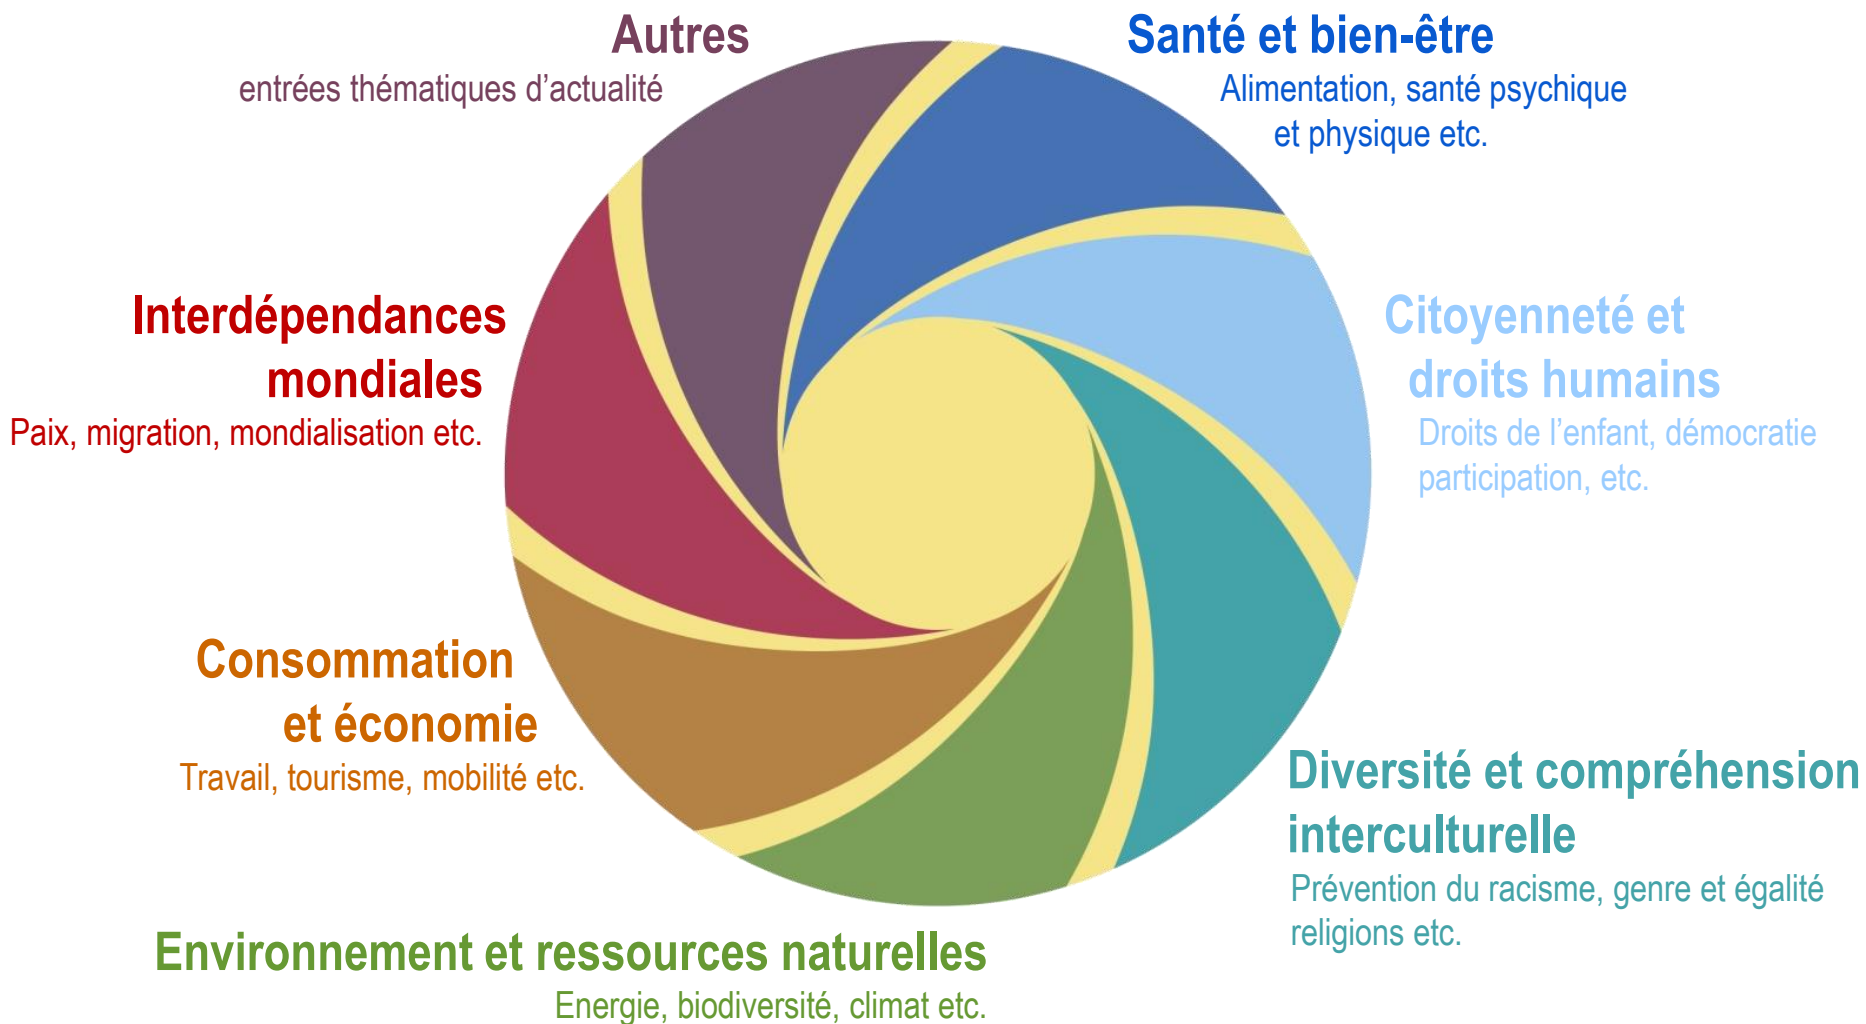

A group of skydivers in formation against a blue sky with clouds. The skydivers are wearing white jumpsuits with colorful accents and are holding hands, forming a large circle. The background is a clear blue sky with scattered white clouds.

Stratégie 2019 - 2024

Jürg Schertenleib, Directeur

Stratégies et programmes

Les enfants, les adolescent-e-s et les jeunes adultes apprennent à participer activement et de manière critique au développement durable à l'école, dans l'enseignement et dans d'autres lieux d'apprentissage de la formation professionnelle.

> > > pérenniser l'EDD

Champs d'activité

Visibilité des thèmes

Autres principes

One-Stop-Shop

Dossiers thématiques

Réseau d'écoles21

Ancrage Sec II