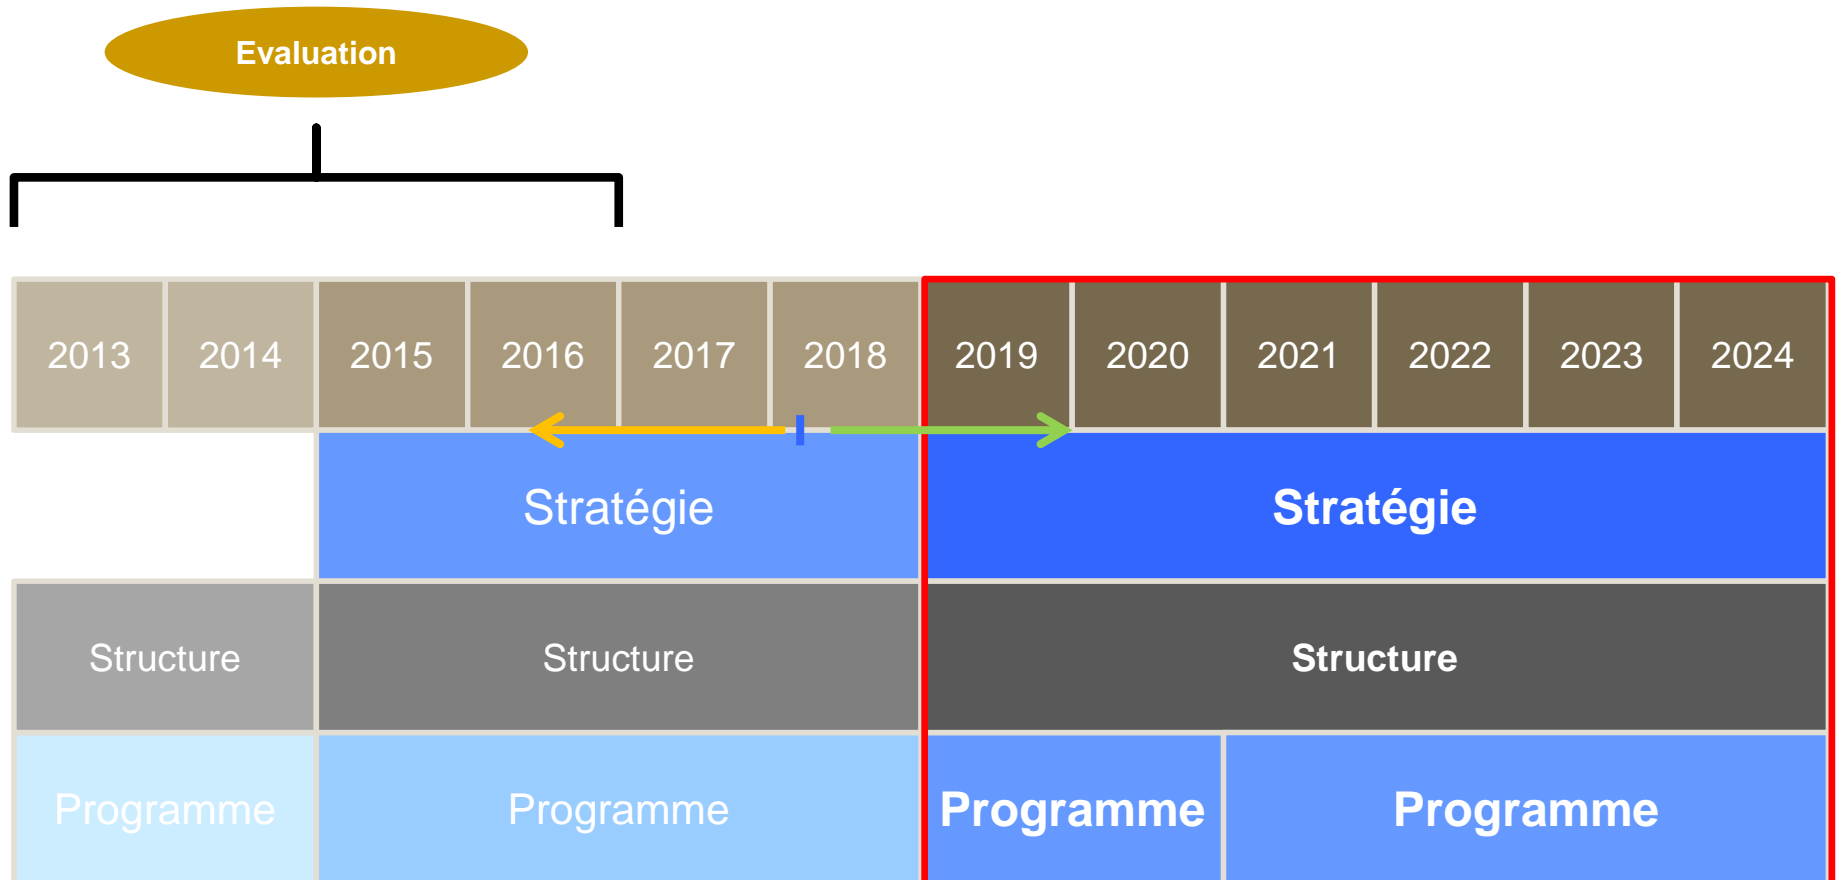

A group of skydivers in formation against a blue sky with clouds. The skydivers are wearing white jumpsuits with colorful accents and are holding hands, forming a large circle. The background is a clear blue sky with scattered white clouds.

Stratégie 2019 - 2024

Jürg Schertenleib, Directeur

Stratégies et programmes

Les enfants, les adolescent-e-s et les jeunes adultes apprennent à participer activement et de manière critique au développement durable à l'école, dans l'enseignement et dans d'autres lieux d'apprentissage de la formation professionnelle.

> > > pérenniser l'EDD

Champs d'activité

Visibilité des thèmes

Autres principes

One-Stop-Shop

Dossiers thématiques

Réseau d'écoles21

Ancrage Sec II